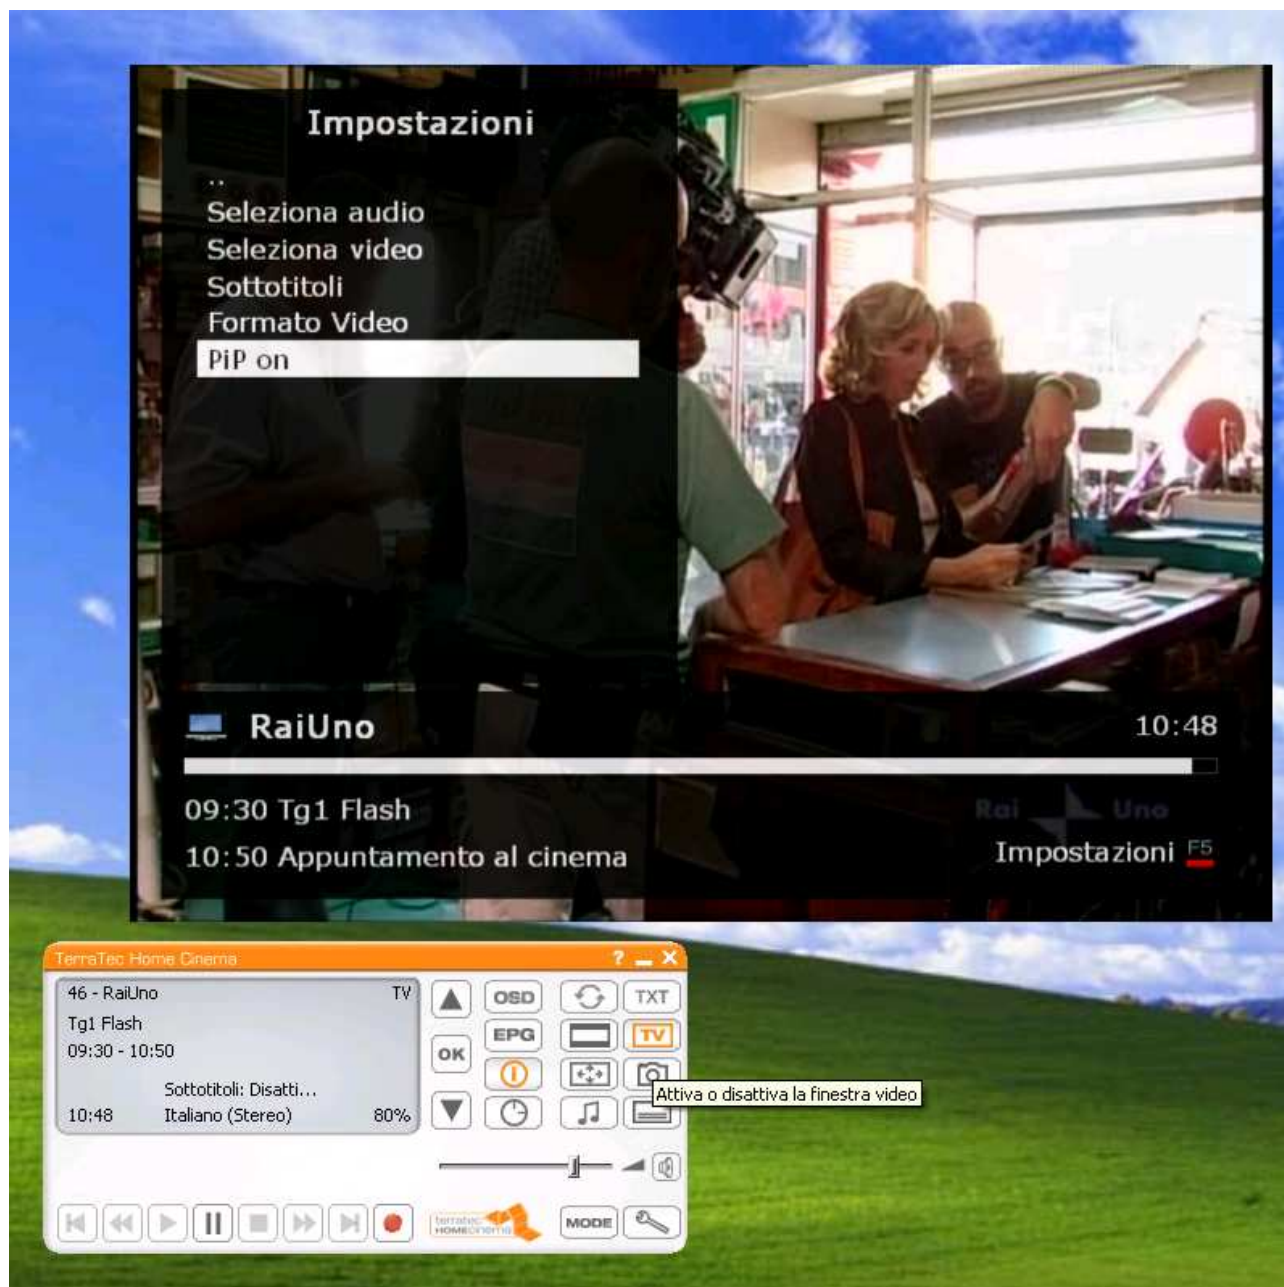

GUIDA ALLE SOLUZIONI

Picture in Picture TV

by <http://www.terratec.it>

Per attivare il PiP è sufficiente selezionare dal pannello del software THC mentre si visualizza una trasmissione il tasto **Info** per far comparire in basso al video delle informazioni sulla trasmissione che ci permette di selezionare **Impostazioni** tramite **F5** e tramite un altro menu selezionare e attivare il PiP