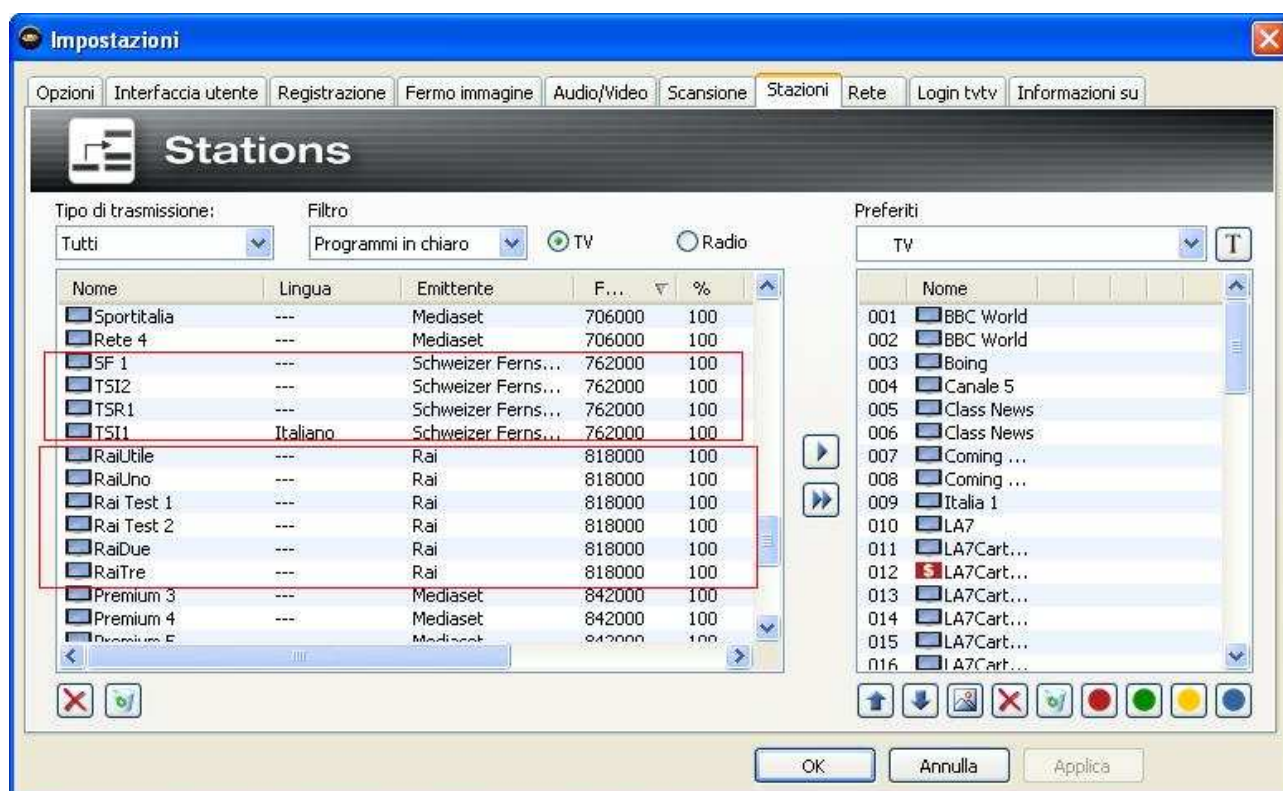

La modalità **Picture in Picture** “ PiP “ permette di visualizzare due trasmissioni contemporaneamente in real time, la prima immagine a pieno schermo e la seconda in un riquadro più piccolo. Chiaramente basta selezionare l'immagine del riquadro più piccolo per attivarla a pieno schermo.

Con i prodotti TV Hybrid, anche se esiste la TV analogica e digitale effettivamente il sintonizzatore è unico, quindi o si visualizza la modalità TV analogica o digitale, questo è importante saperlo in quanto la modalità PiP funziona solo con la modalità TV digitale e può visualizzare solo in modalità PiP i canali trasmessi sullo stesso MUX. Questo significa, ad esempio come in figura

che se sto visualizzando un canale RAI 1 che viene trasmesso sul MUX con frequenza 818 MHz, attivando la modalità PiP, posso vedere nel riquadro solo i canali trasmessi su questo MUX, quindi posso vedere " RAI Utile, Radi Due, etc.." cioè i canali dello stesso MUX e quindi frequenza, e non posso vedere i canali di MUX differenti, come la Svizzera, Mediaset etc..

Come è chiaro dall'immagine in un MUX, sulla stessa frequenza possono essere trasmessi da 1 a 6 canali, la RAI trasmette 6 canali, la Svizzera solo 4.

Per utilizzare il PiP su tutte le frequenze in Digitale, occorre un dispositivo TV con doppio tuner effettivo, vedi i dispositivi Diversity, o Cinergy 2400, oppure l'installazione di due o più dispositivi