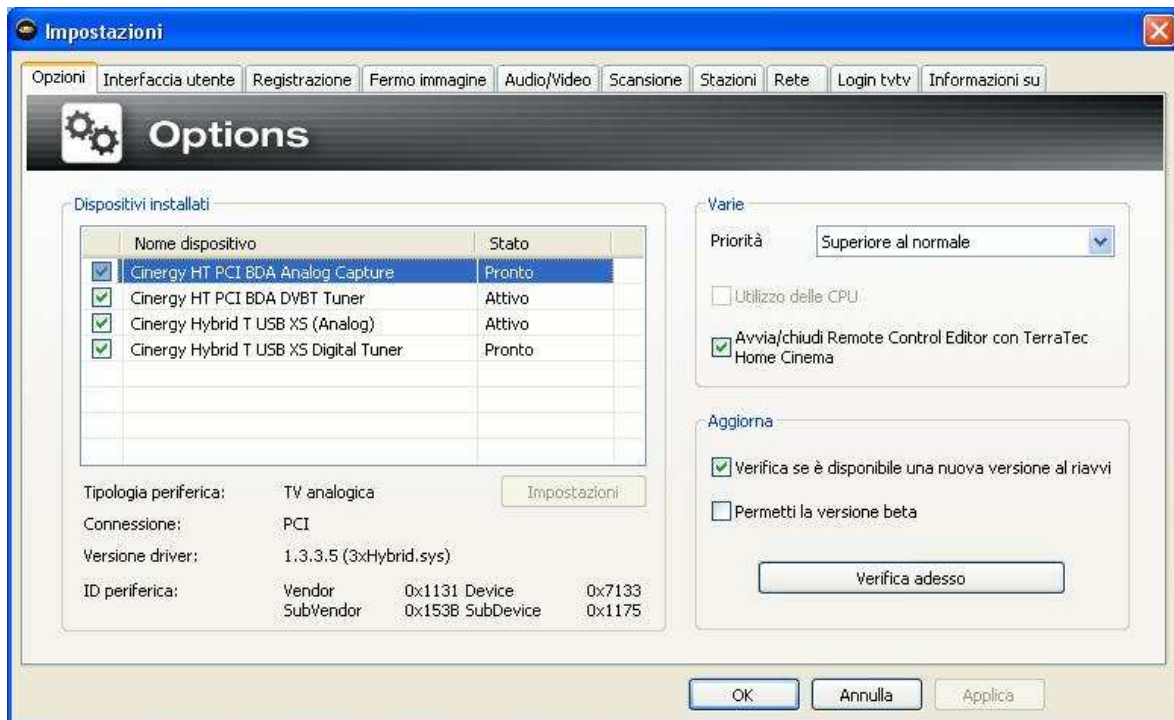

La modalità **Picture in Picture** “ PiP “ permette di visualizzare due trasmissioni contemporaneamente in real time, la prima immagine a pieno schermo e la seconda in un riquadro più piccolo. Chiaramente basta selezionare l'immagine del riquadro più piccolo per attivarla a pieno schermo.

Con i prodotti TV Hybrid, anche se esiste la TV analogica e digitale effettivamente il sintonizzatore è unico, quindi o si visualizza la modalità TV analogica o digitale, questo è importante saperlo in quanto la modalità PiP funziona solo con la modalità TV digitale e può visualizzare solo in modalità PiP i canali trasmessi sullo stesso MUX. Questo significa, ad esempio come in figura

che se sto visualizzando un canale RAI 1 che viene trasmesso sul MUX con frequenza 818 MHz, attivando la modalità PiP, posso vedere nel riquadro solo i canali trasmessi su questo MUX, quindi posso vedere " RAI Utile, Radi Due, etc.." cioè i canali dello stesso MUX e quindi frequenza, e non posso vedere i canali di MUX differenti, come la Svizzera, Mediaset etc..

## GUIDA ALLE SOLUZIONI Picture in Picture TV

----- by <http://www.terratec.it> -----  
come in figura, dove su un desktop è installata una Cinergy HT PCI e una Cinergy Hybrid T USB XS

possiamo verificare nelle immagini tramite lo stato del tuner attivo, sopra la combinazione e la visualizzazione in PiP di due trasmissioni con MUX differenti " il DVB-T della Cinergy HT PCI con il DVB-T della Cinergy Hybrid ", sotto la visualizzazione in PiP di una trasmissione digitale " DVB-T della Cinergy HT PCI " e una trasmissione TV analogica " Cinergy Hybrid ".