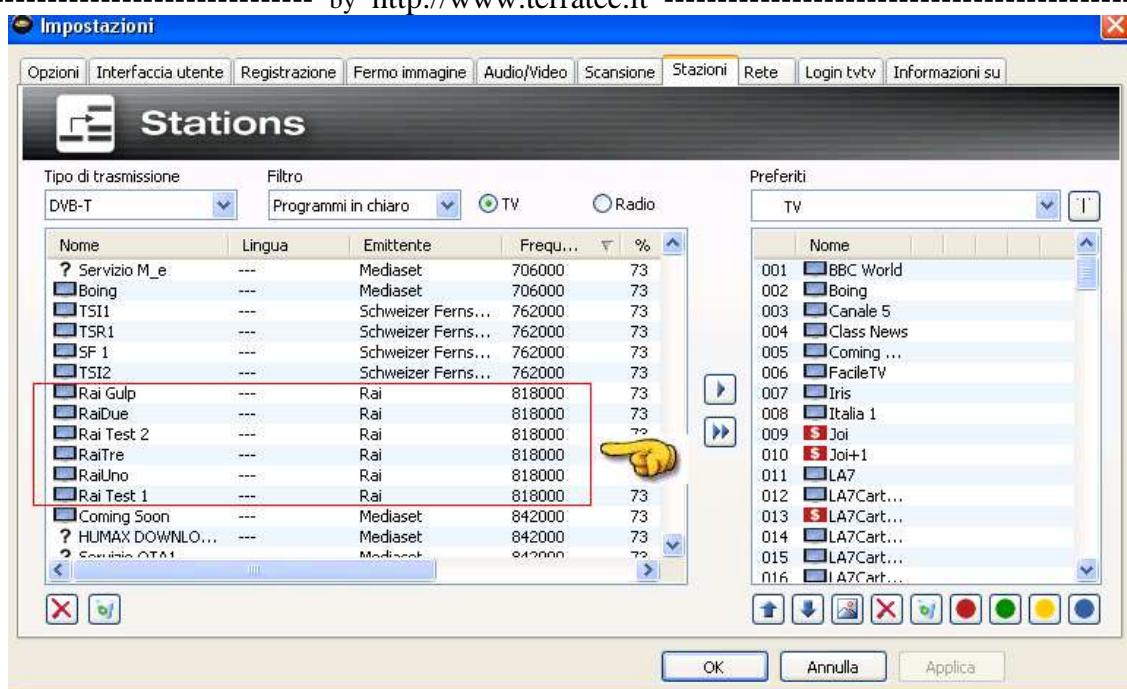

se utilizziamo un doppio tuner digitale come la Diversity in modalità doppio tuner o la Cinergy 2400 DT, possiamo selezionare una qualsiasi trasmissione anche da MUX differenti, idem se utilizziamo due dispositivi, come riportato all'inizio di questa guida.