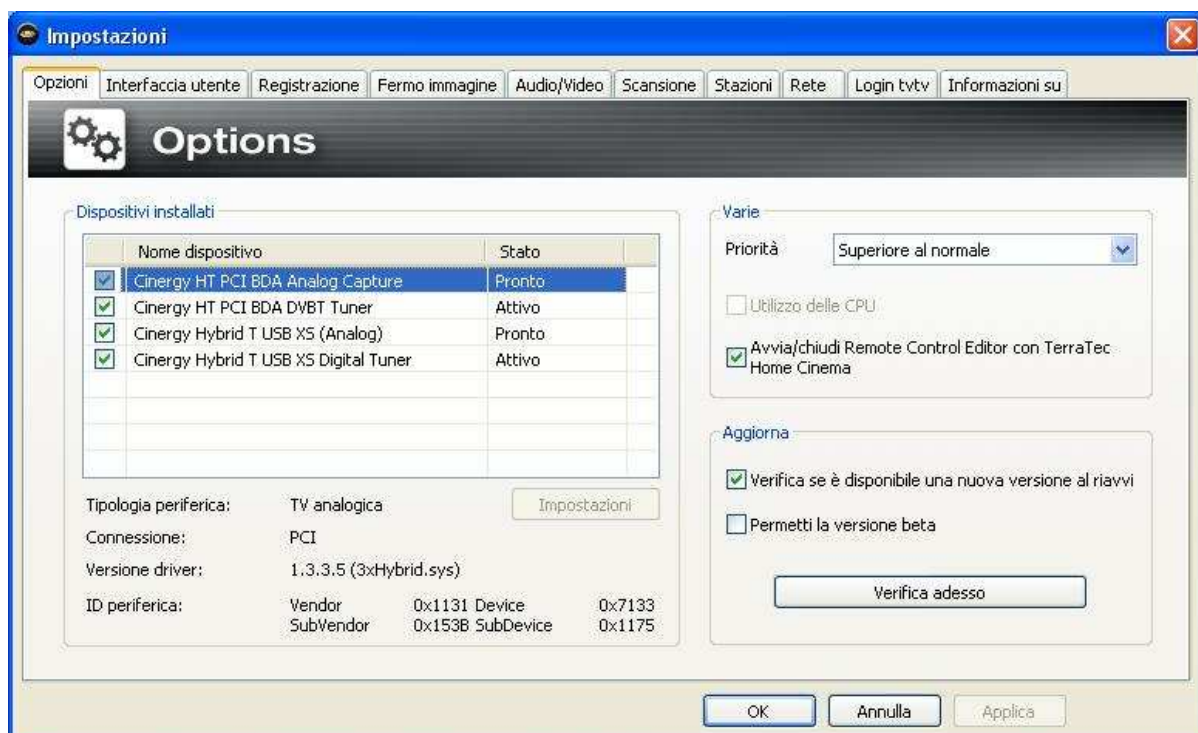

Con i prodotti TV Hybrid, anche se esiste la TV analogica e digitale effettivamente il sintonizzatore è unico, quindi o si visualizza la modalità TV analogica o digitale, questo è importante saperlo in quanto la modalità PiP funziona solo con la modalità TV digitale e può visualizzare solo in modalità PiP i canali trasmessi sullo stesso MUX. Questo significa, ad esempio come in figura

Come è chiaro dall'immagine in un MUX, sulla stessa frequenza possono essere trasmessi da 1 a 6 canali, la RAI trasmette 6 canali, la Svizzera solo 4.

Per utilizzare il PiP su tutte le frequenze in Digitale, occorre un dispositivo TV con doppio tuner effettivo, vedi i dispositivi Diversity, o Cinergy 2400, oppure l'installazione di due o più dispositivi

## GUIDA ALLE SOLUZIONI Picture in Picture TV

----- by <http://www.terratec.it> -----  
come in figura, dove su un desktop è installata una Cinergy HT PCI e una Cinergy Hybrid T USB XS

possiamo verificare nelle immagini tramite lo stato del tuner attivo, sopra la combinazione e la visualizzazione in PiP di due trasmissioni con MUX differenti " il DVB-T della Cinergy HT PCI con il DVB-T della Cinergy Hybrid ", sotto la visualizzazione in PiP di una trasmissione digitale " DVB-T della Cinergy HT PCI " e una trasmissione TV analogica " Cinergy Hybrid ".