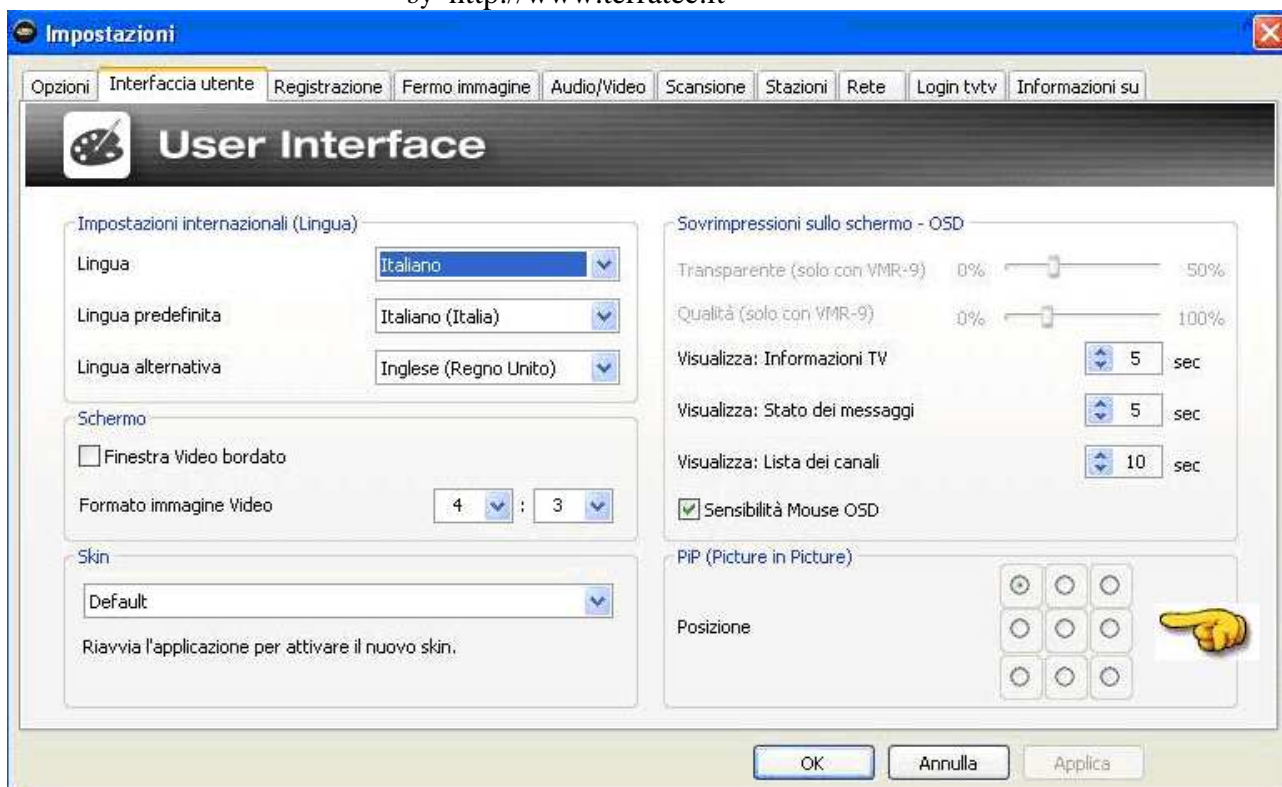

### Picture in Picture TV

by <http://www.terratec.it>

Per attivare il PiP è sufficiente selezionare dal pannello del software THC mentre si visualizza una trasmissione il tasto **Info** per far comparire in basso al video delle informazioni sulla trasmissione che ci permette di selezionare **Impostazioni** tramite **F5** e tramite un altro menu selezionare e attivare il PiP

selezioniamo " PiP on " e automaticamente sul video compare un secondo riquadro della stessa trasmissione che stiamo visualizzando.

**ATTENZIONE :** possiamo stabilire la posizione dell'immagine nel riquadro, agendo nelle impostazioni del software THC, selezionando il menu **Interfaccia Utente**

### Picture in Picture TV

by <http://www.terratec.it>

Dopo aver abilitato il PiP e quindi reso attivo il riquadro, possiamo selezionare la seconda trasmissione che vogliamo vedere in live

Selezionando **Ok** si visualizza la lista dei canali trasmessi sullo stesso MUX ed evidenziati come in figura, selezionare la seconda trasmissione che vogliamo visualizzare in live con quella già attiva.