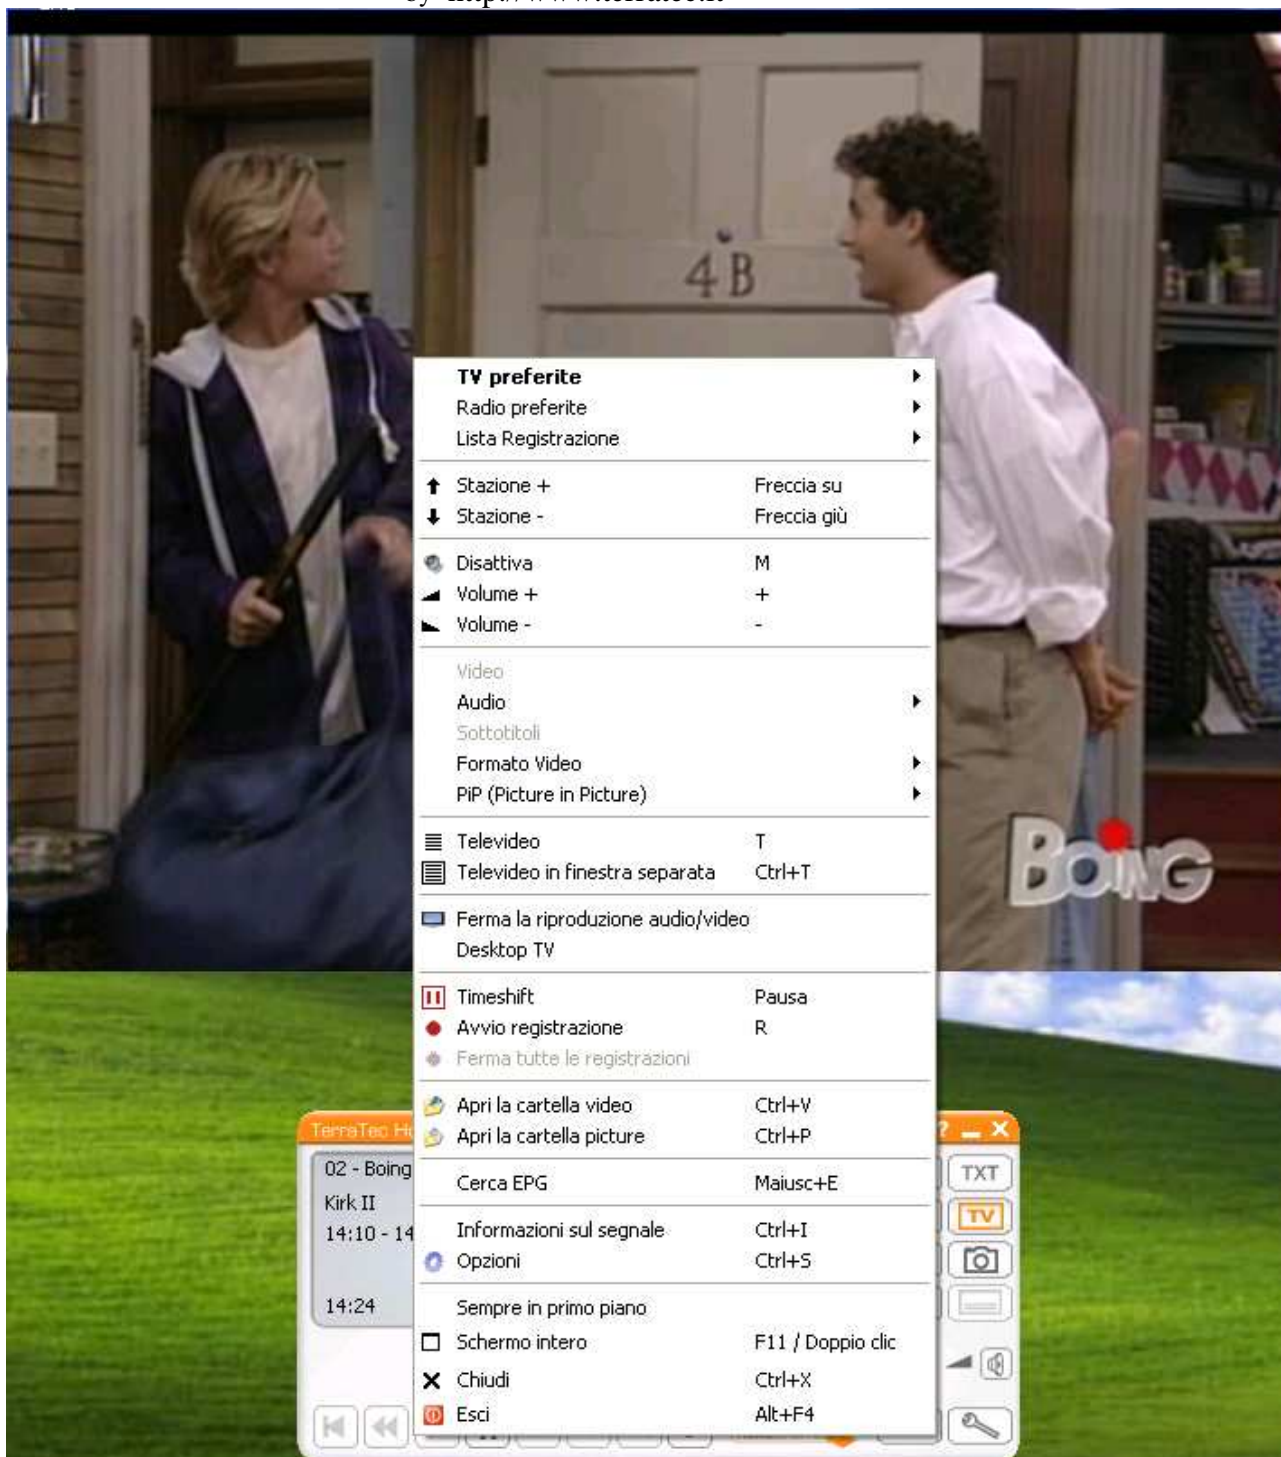

GUIDA ALLE SOLUZIONI

Picture in Picture TV

by <http://www.terratec.it>

Selezionando TV preferite, possiamo visualizzare a menu la lista dei canali dello stesso MUX