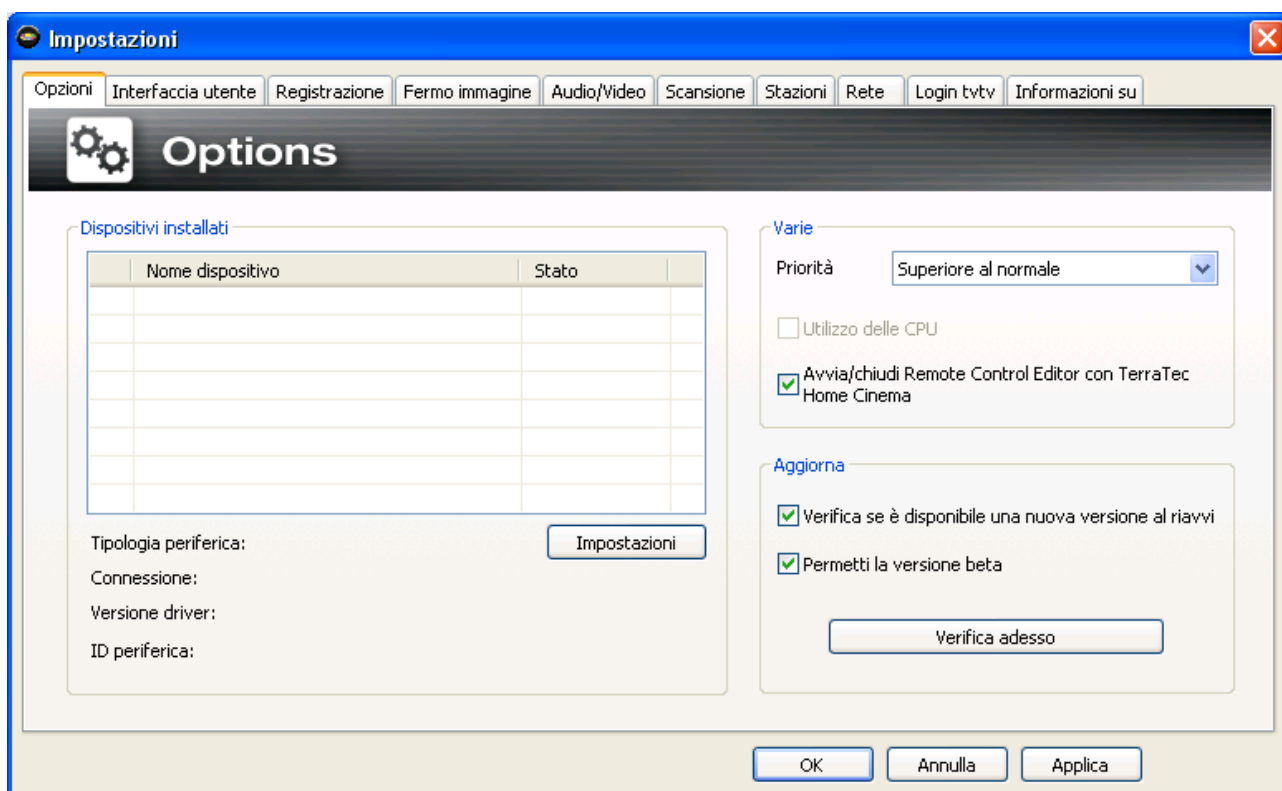

Auto Update!

Il software THC permette anche il controllo della disponibilità di una nuova versione software al riavvio. Se in Opzioni è stata attivata questa opzione, ad ogni avvio di TerraTec Home Cinema controlla sul sito della TerraTec se è disponibile una nuova versione ufficiale o se è disponibile una versione Beta se è attivo anche questo controllo. In questo caso potrà essere scaricata ed installata.

Con il pulsante *Verifica adesso* si avvia un controllo manuale dell'aggiornamento

ATTENZIONE : le versioni beta contengono di solito correzioni per errori all'interno dell'applicazione. Spesso le versioni beta non sono state controllate a fondo per cui il nostro supporto non è in grado di offrirvi sempre un aiuto per esse.